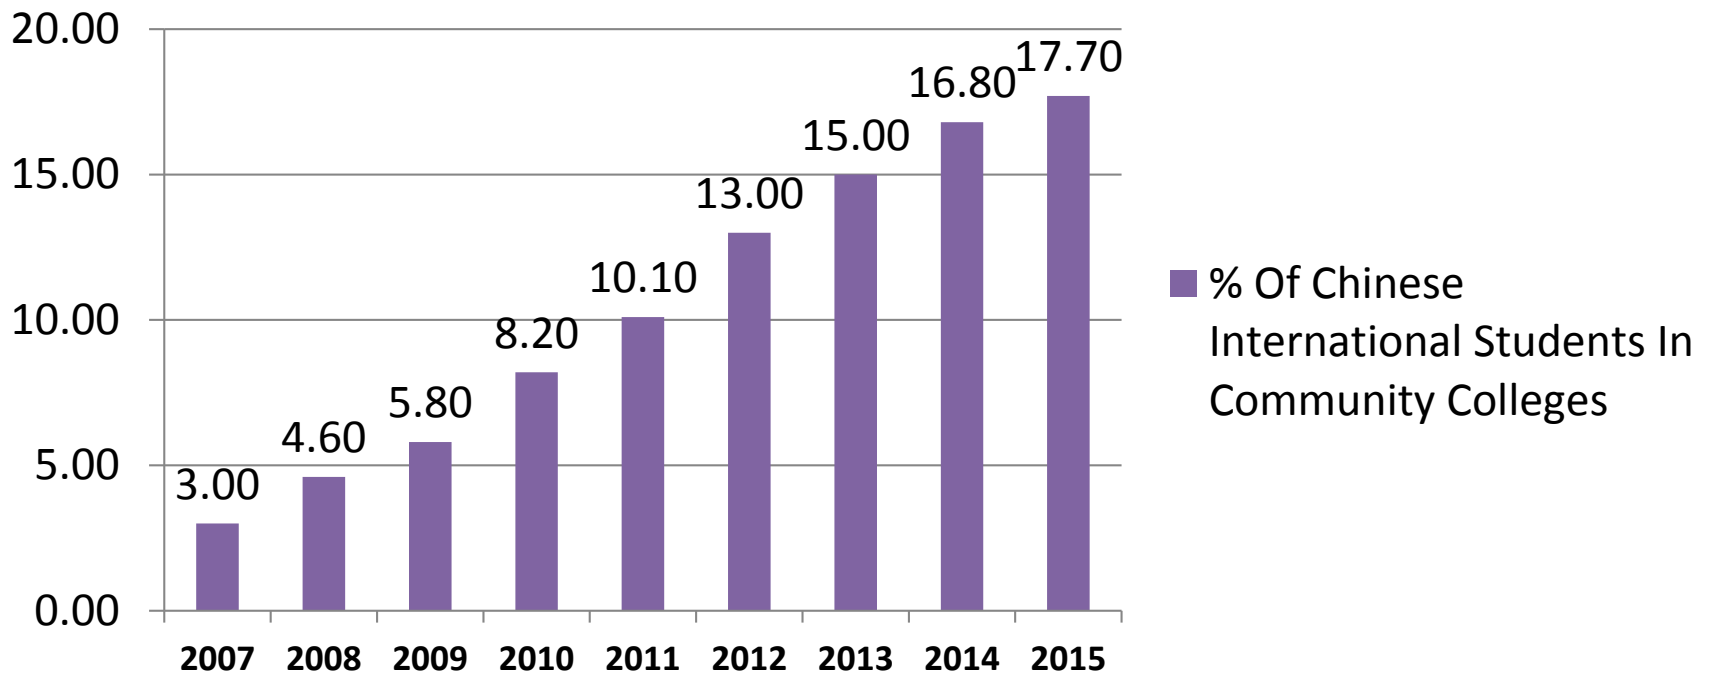

Changes in the enrollment % of Chinese Students In Community Colleges

社区学院对中国学生的招生百分比的变化

Total % of Chinese students in Community Colleges 中国学生在社区学院的总百分比	Ranking 排行
2007 = 3%	5
2008 = 4.6%	4
2009 = 5.8%	4
2010 = 8.2%	3
2011 = 10.1 %	2
2012 = 13%	2
2013 = 15%	1
2014 = 16.8%	1
2015= 17.7%	1

Source:IIE Open Doors

Changes in the enrollment % of Chinese Students 对中国学生的招生%的变化

% Of Chinese International Students In Community Colleges

中国留学生在社区学院百分比